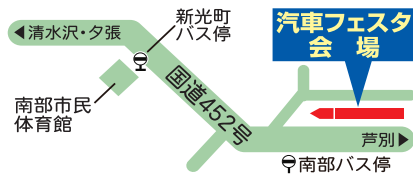

ラッセル車・キ1

鉄道模型運転

モーターカー走行展示

客車内の各種資料展示

オリジナルグッズ販売

三菱バス

この他にも、

- 鉄道写真展
 - ラッセル汽笛、ウィング開閉
 - 三菱バス展示
 - 露天店舗出店
- ……等々、楽しみいっぱい!!

皆様、お誘い合わせの上
ぜひご来場ください!!

※当日の天候その他の事情により、
内容が変更になる場合があります。
ご了承ください。

会場：夕張市南部東町【大夕張鉄道保存車両広場】
(夕鉄バス南部バス停下車徒歩30秒)

あったかフェ

R452

営業しまあ!

自慢のダムカレーをどうぞ!!